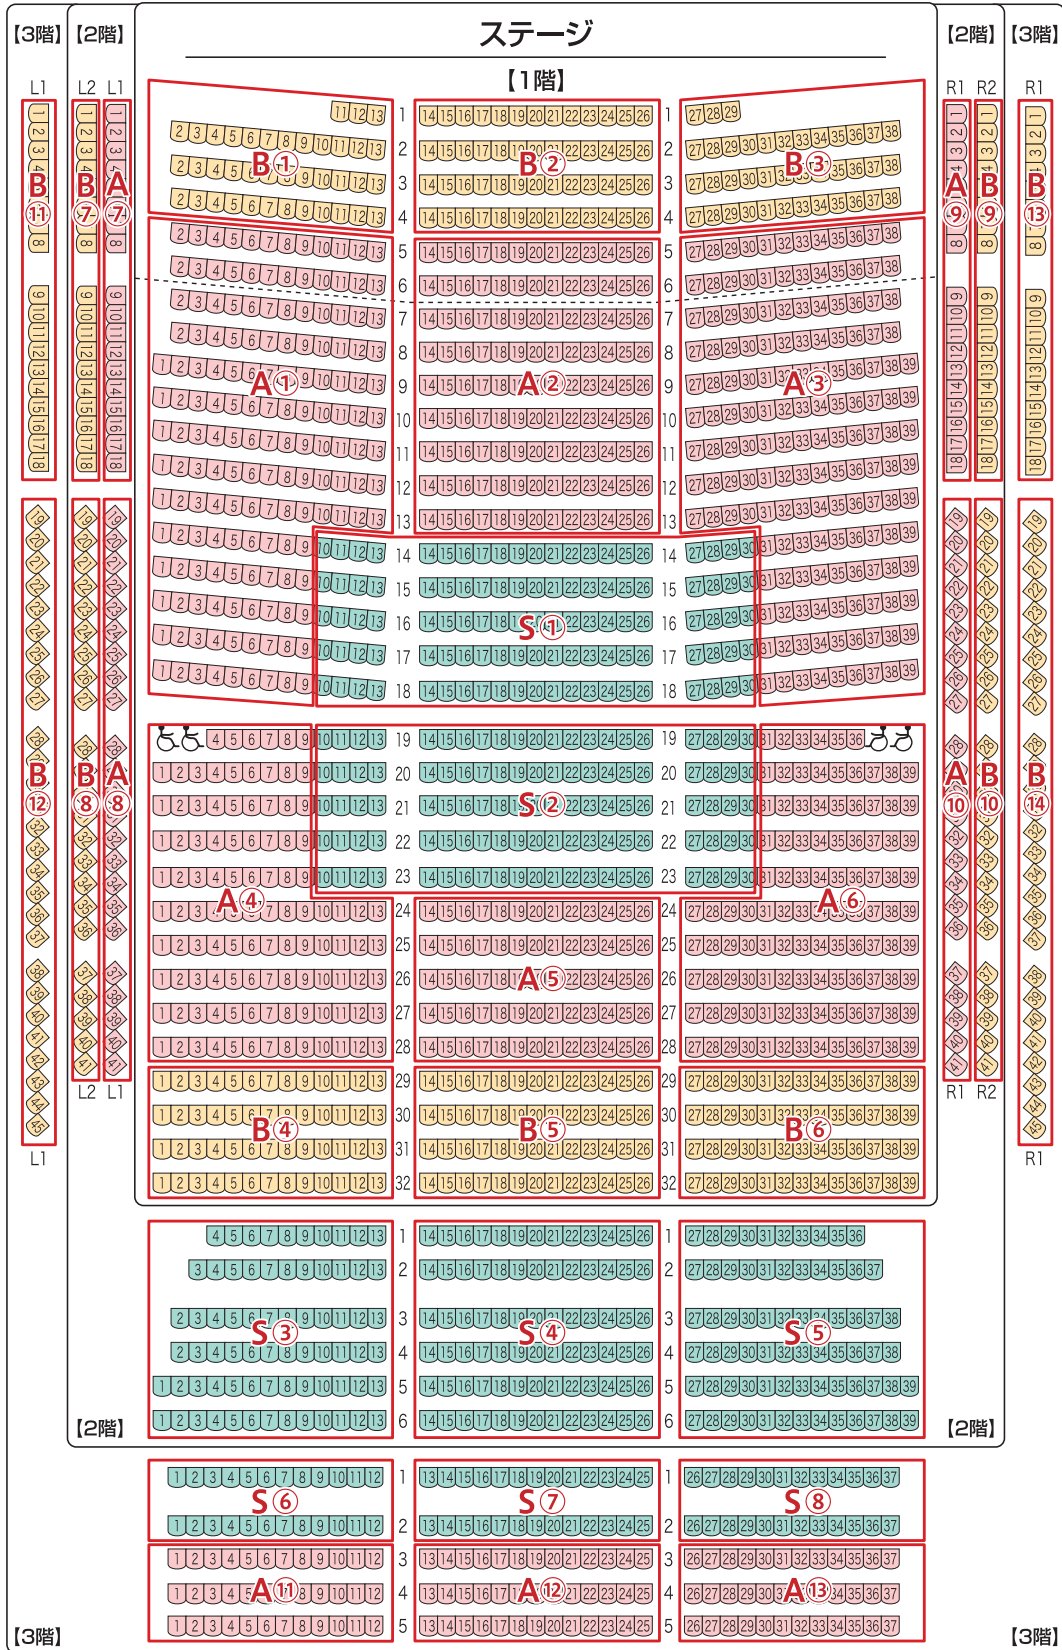

アクロス福岡 シンフォニーホール 座席表【定期演奏会】

S
A
B